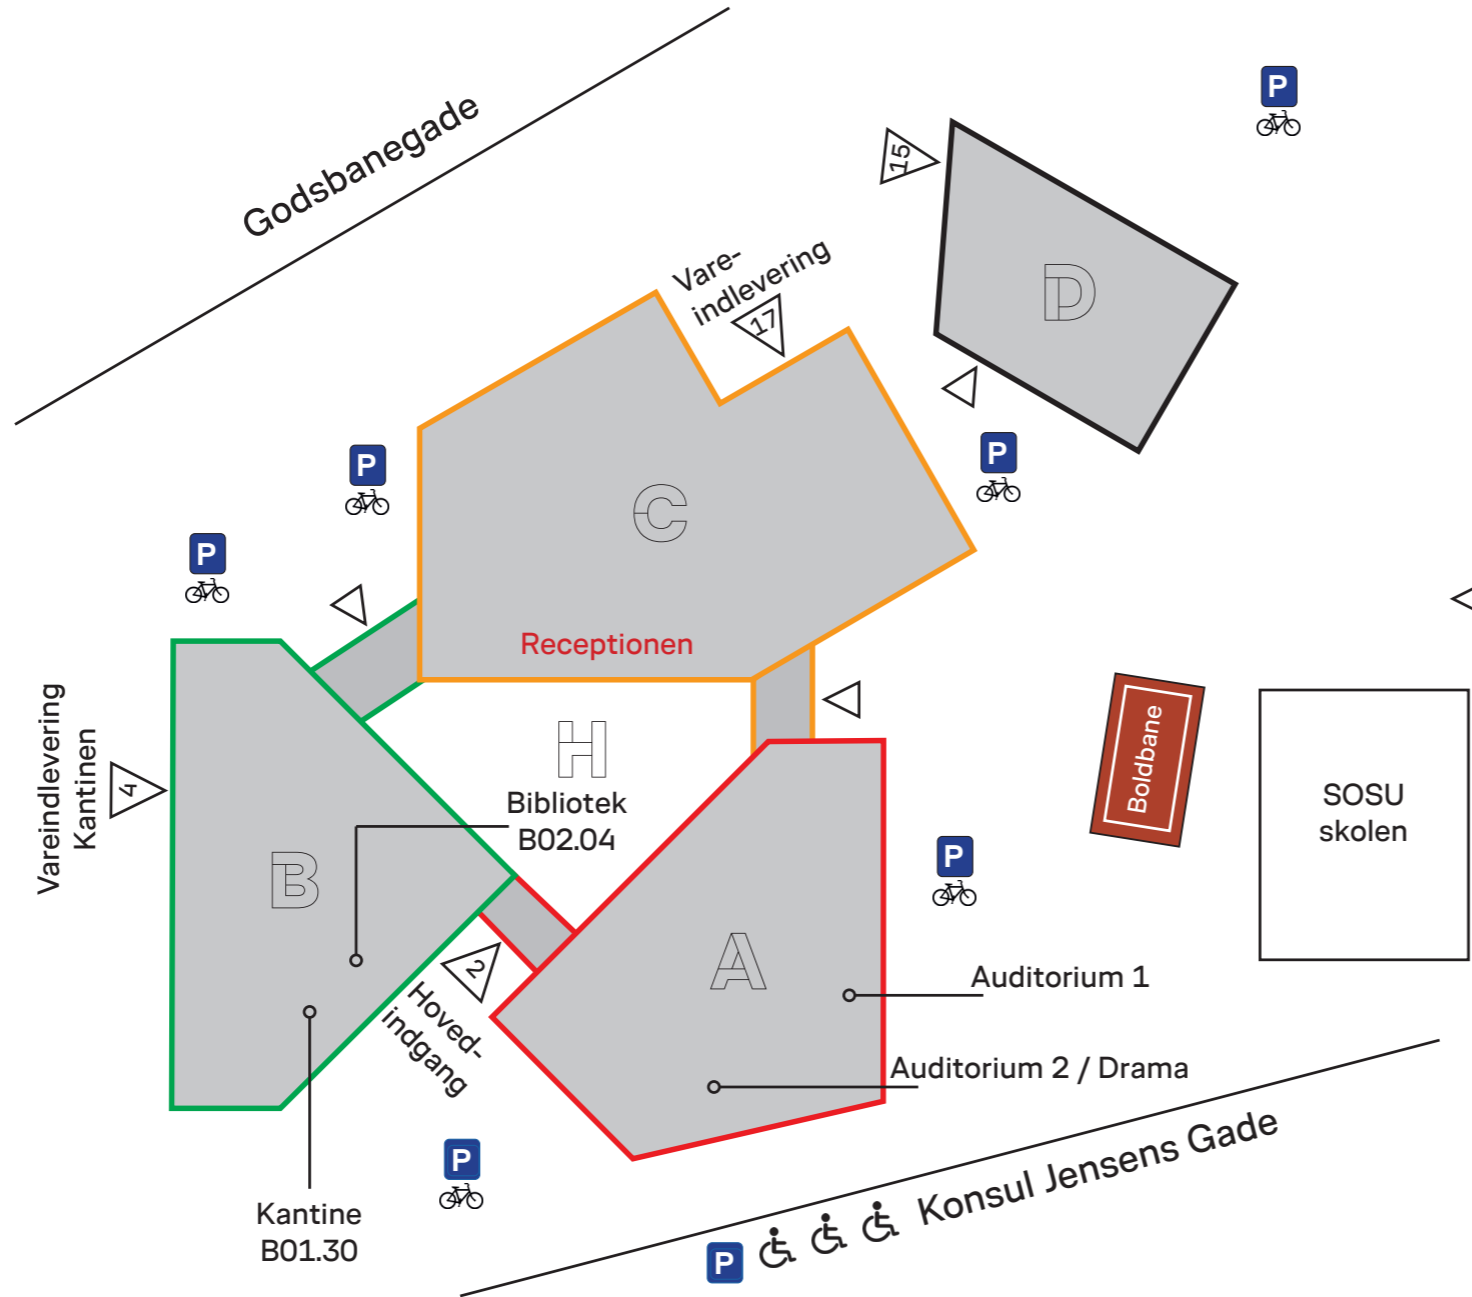

Find vejen frem
VIA University College

Campus Horsens

DSB

Trafikterminal

Horsens
Station

Bygholm
Park

←
700 m

Banegårdsgade

Nr. 73 700 m

Emil Møllers Gade

Houmandsgade

Svanes
Plads
300 m